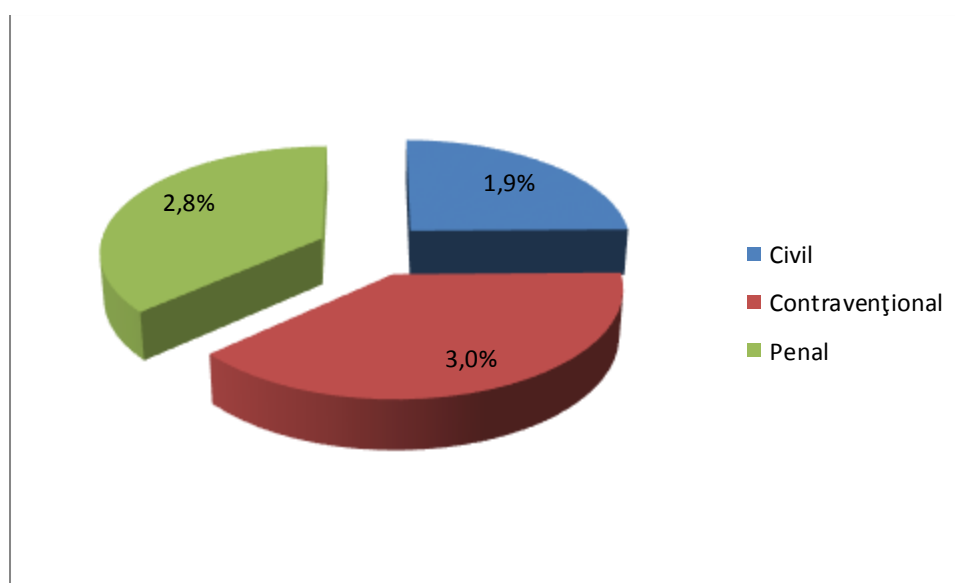

Ponderea nepublicării hotărîrilor judecătorești după tipul dosarului

Figura nr. 2

Lista instanțelor judecătorești cu rată mai mică 100% de hotărîri judecătorești publicate în Programul Integrat de Gestionare a Dosarelor

Tabelul nr. 3

Nr.	Instanța de judecată	%
1	Judecătoria Ialoveni	96.8
2	Judecătoria Hîncești	99.7
3	Judecătoria Cahul	98.9
4	Judecătoria Edineț	99.2
5	Judecătoria Cimișlia	96.8
6	Judecătoria Criuleni	99.6
7	Judecătoria Ungheni	99.5
8	Judecătoria Caușeni	74.5
9	Judecătoria Fălești	99.1
10	Judecătoria Sîngerei	97.8
11	Judecătoria Briceni	91.0
12	Judecătoria Bălți	91.1
13	Judecătoria Dondușeni	96.5