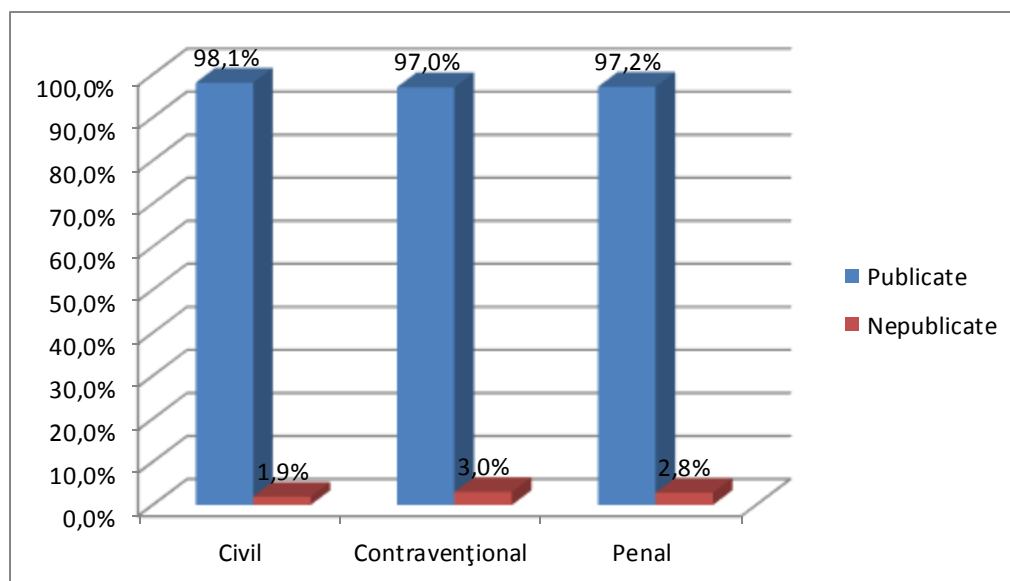

Scopul

Scopul raportului constă în evaluarea nivelului de respectare, de către instanțele judecătorești, a cadrului normativ privind publicarea hotărârilor judecătorești pe Portalul Instanțelor de Judecată.

Numărul total de hotărâri judecătorești acceptate spre publicare în Programul Integrat de Gestionare a Dosarelor pentru mai 2016

Conform datelor din Programul Integrat de Gestionare a Dosarelor pe parcursul lunii mai din 12 656 hotărâri judecătorești disponibile pentru publicare 97,8% sunt publicate pe Portal www.instante.justice.md.

Rata nivelului de respectare, de către instanțele judecătorești, a cadrului normativ privind publicarea hotărârilor judecătorești

Figura nr. 1